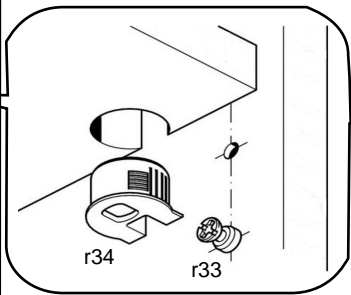

Installation manual

Wardrobe: 240x200

Element symbol	Dimensions			pcs	Code	Package
1	2368	640	16	1	SZAF A240x200.003	1/5
2	2368	640	16	1	SZAF A240x200.004	1/5
3	2002	640	16	1	SZAF A240x200.005	3/5
4	2002	640	16	1	SZAF A240x200.006	3/5
5	2368	531	16	1	SZAF A240x200.007	2/5
6	2368	531	16	1	SZAF A240x200.008	2/5
7	808	531	16	2	SZAF A240x200.009	5/5
8	564	531	16	4	SZAF A240x200.010	4/5
9	2386	824	3	1	SZAF A240x200.001	1/5
10	2386	581	3	2	SZAF A240x200.002	1/5
11	556			2		
12	800			1		

1

2

3

4

5

7

6

8

9

11

10

12

13

Element symbol	Dimensions			pcs	Code	Package
13	999	581	16	6		p.
14	999	581	16	2		p.
15	2325			4		

14