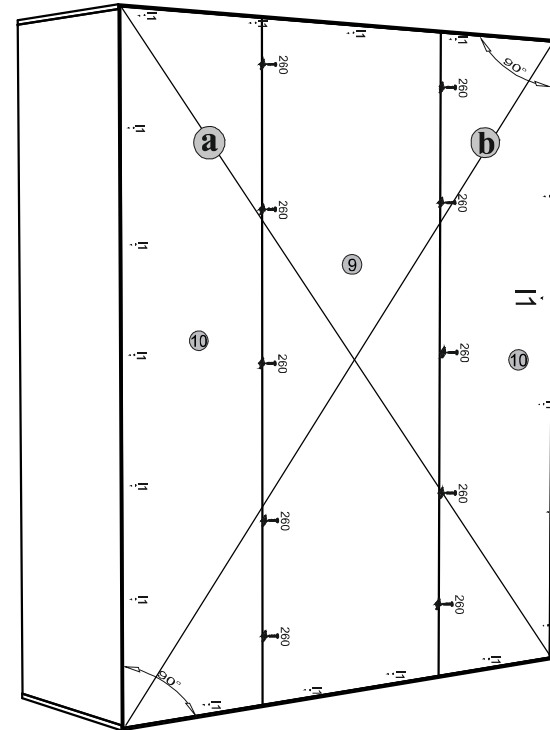

Installation manual

Wardrobe: 240x200

Element symbol	Dimensions			pcs	Code	Package
1	2368	640	16	1	SZAF A240x200.003	1/5
2	2368	640	16	1	SZAF A240x200.004	1/5
3	2002	640	16	1	SZAF A240x200.005	3/5
4	2002	640	16	1	SZAF A240x200.006	3/5
5	2368	531	16	1	SZAF A240x200.007	2/5
6	2368	531	16	1	SZAF A240x200.008	2/5
7	808	531	16	2	SZAF A240x200.009	5/5
8	564	531	16	4	SZAF A240x200.010	4/5
9	2386	824	3	1	SZAF A240x200.001	1/5
10	2386	581	3	2	SZAF A240x200.002	1/5
11	556			2		
12	800			1		

9

11

10

12

13

Element symbol	Dimensions			pcs	Code	Package
13	999	581	16	6		p.
14	999	581	16	2		p.
15	2325			4		

14