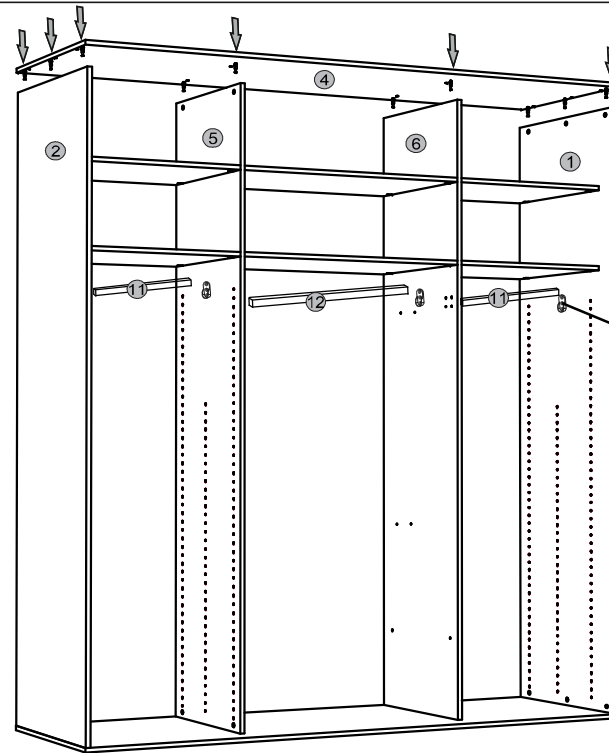

Installation manual

Wardrobe: 240x200

Element symbol	Dimensions			pcs	Code	Package
1	2368	640	16	1	SZAF A240x200.003	1/5
2	2368	640	16	1	SZAF A240x200.004	1/5
3	2002	640	16	1	SZAF A240x200.005	3/5
4	2002	640	16	1	SZAF A240x200.006	3/5
5	2368	531	16	1	SZAF A240x200.007	2/5
6	2368	531	16	1	SZAF A240x200.008	2/5
7	808	531	16	2	SZAF A240x200.009	5/5
8	564	531	16	4	SZAF A240x200.010	4/5
9	2386	824	3	1	SZAF A240x200.001	1/5
10	2386	581	3	2	SZAF A240x200.002	1/5
11	556			2		
12	800			1		

1

2

3

4

5

7

6

8

9

11

10

12

13

Element symbol	Dimensions			pcs	Code	Package
13	999	581	16	6		p.
14	999	581	16	2		p.
15	2325			4		

14