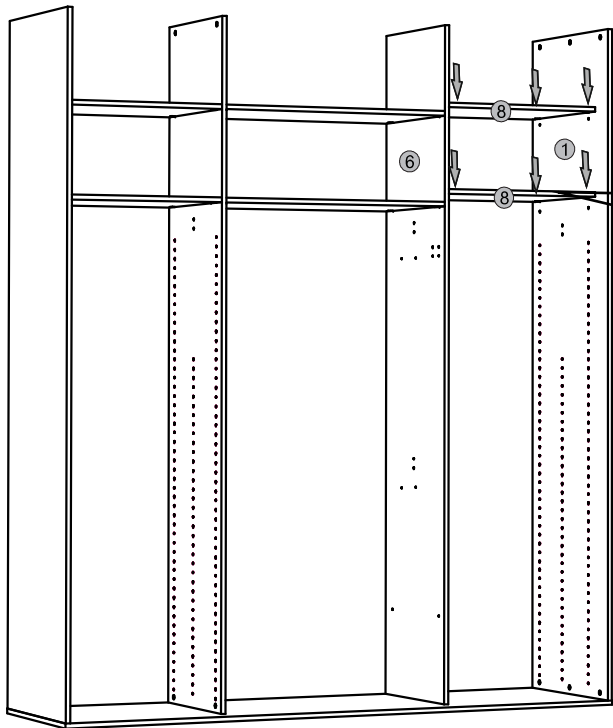

Installation manual

Wardrobe: 240x200

Element symbol	Dimensions			pcs	Code	Package
1	2368	640	16	1	SZAF A240x200.003	1/5
2	2368	640	16	1	SZAF A240x200.004	1/5
3	2002	640	16	1	SZAF A240x200.005	3/5
4	2002	640	16	1	SZAF A240x200.006	3/5
5	2368	531	16	1	SZAF A240x200.007	2/5
6	2368	531	16	1	SZAF A240x200.008	2/5
7	808	531	16	2	SZAF A240x200.009	5/5
8	564	531	16	4	SZAF A240x200.010	4/5
9	2386	824	3	1	SZAF A240x200.001	1/5
10	2386	581	3	2	SZAF A240x200.002	1/5
11	556			2		
12	800			1		

1

2

3

4

5

7

6

8

9

11

10

12

13

Element symbol	Dimensions			pcs	Code	Package
13	999	581	16	6		p.
14	999	581	16	2		p.
15	2325			4		

14