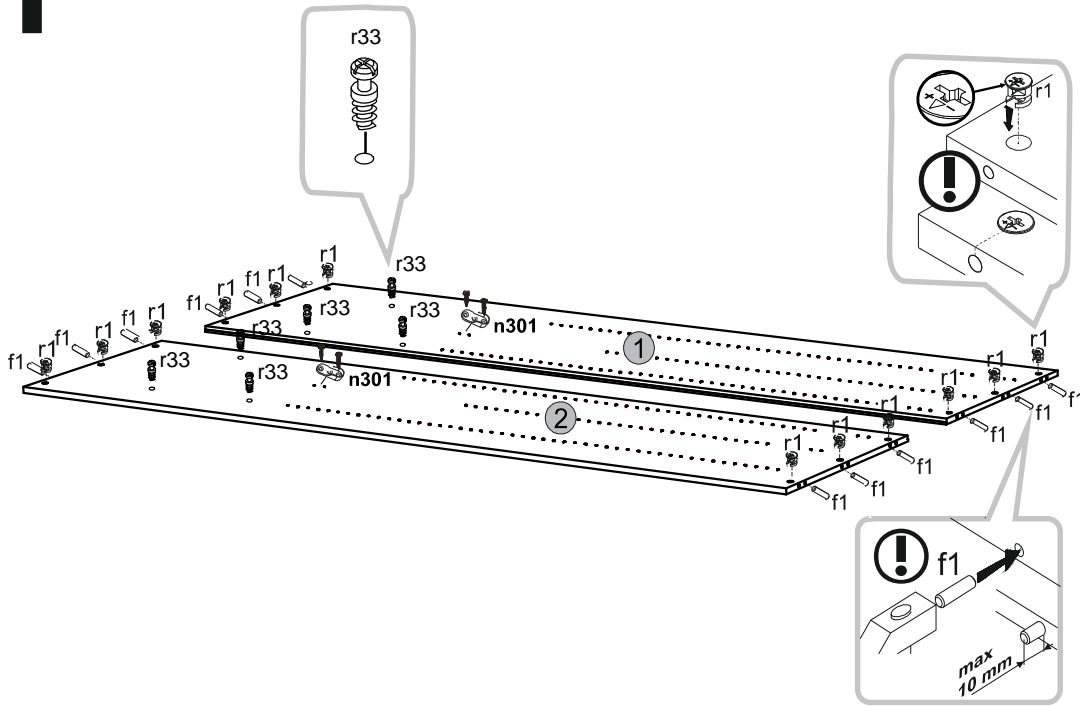

Installation manual

Wardrobe: 240x200

Element symbol	Dimensions			pcs	Code	Package
1	2368	640	16	1	SZAF A240x200.003	1/5
2	2368	640	16	1	SZAF A240x200.004	1/5
3	2002	640	16	1	SZAF A240x200.005	3/5
4	2002	640	16	1	SZAF A240x200.006	3/5
5	2368	531	16	1	SZAF A240x200.007	2/5
6	2368	531	16	1	SZAF A240x200.008	2/5
7	808	531	16	2	SZAF A240x200.009	5/5
8	564	531	16	4	SZAF A240x200.010	4/5
9	2386	824	3	1	SZAF A240x200.001	1/5
10	2386	581	3	2	SZAF A240x200.002	1/5
11	556			2		
12	800			1		

1

2

3

4

5

7

6

8

9

11

10

12

13

Element symbol	Dimensions			pcs	Code	Package
13	999	581	16	6		p.
14	999	581	16	2		p.
15	2325			4		

14