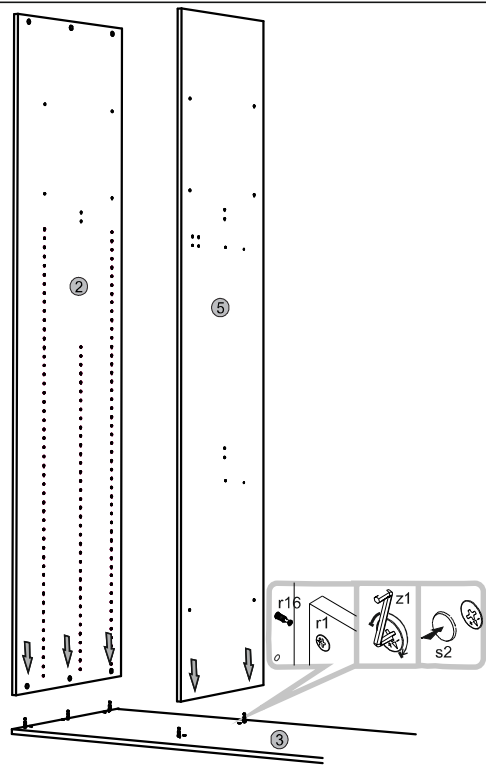

Installation manual

Wardrobe: 240x200

Element symbol	Dimensions			pcs	Code	Package
1	2368	640	16	1	SZAF A240x200.003	1/5
2	2368	640	16	1	SZAF A240x200.004	1/5
3	2002	640	16	1	SZAF A240x200.005	3/5
4	2002	640	16	1	SZAF A240x200.006	3/5
5	2368	531	16	1	SZAF A240x200.007	2/5
6	2368	531	16	1	SZAF A240x200.008	2/5
7	808	531	16	2	SZAF A240x200.009	5/5
8	564	531	16	4	SZAF A240x200.010	4/5
9	2386	824	3	1	SZAF A240x200.001	1/5
10	2386	581	3	2	SZAF A240x200.002	1/5
11	556			2		
12	800			1		

1

2

3

4

5

7

6

8

9

11

10

12

13

Element symbol	Dimensions			pcs	Code	Package
13	999	581	16	6		p.
14	999	581	16	2		p.
15	2325			4		

14