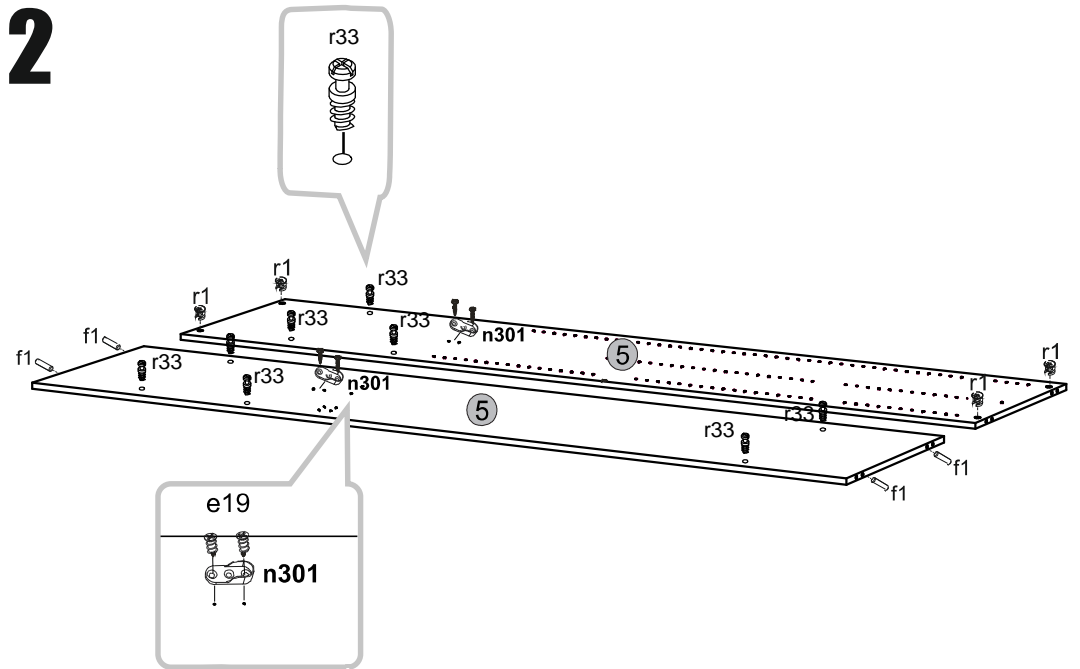

Installation manual

Wardrobe: 240x200

Element symbol	Dimensions			pcs	Code	Package
1	2368	640	16	1	SZAF A240x200.003	1/5
2	2368	640	16	1	SZAF A240x200.004	1/5
3	2002	640	16	1	SZAF A240x200.005	3/5
4	2002	640	16	1	SZAF A240x200.006	3/5
5	2368	531	16	1	SZAF A240x200.007	2/5
6	2368	531	16	1	SZAF A240x200.008	2/5
7	808	531	16	2	SZAF A240x200.009	5/5
8	564	531	16	4	SZAF A240x200.010	4/5
9	2386	824	3	1	SZAF A240x200.001	1/5
10	2386	581	3	2	SZAF A240x200.002	1/5
11	556			2		
12	800			1		

1

2

3

4

5

7

6

8

9

11

10

12

13

Element symbol	Dimensions			pcs	Code	Package
13	999	581	16	6		p.
14	999	581	16	2		p.
15	2325			4		

14