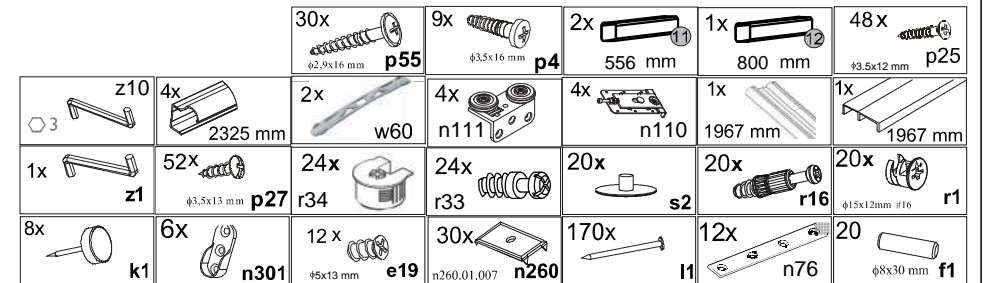

Installation manual

Wardrobe: 240x200

Element symbol	Dimensions			pcs	Code	Package
1	2368	640	16	1	SZAF A240x200.003	1/5
2	2368	640	16	1	SZAF A240x200.004	1/5
3	2002	640	16	1	SZAF A240x200.005	3/5
4	2002	640	16	1	SZAF A240x200.006	3/5
5	2368	531	16	1	SZAF A240x200.007	2/5
6	2368	531	16	1	SZAF A240x200.008	2/5
7	808	531	16	2	SZAF A240x200.009	5/5
8	564	531	16	4	SZAF A240x200.010	4/5
9	2386	824	3	1	SZAF A240x200.001	1/5
10	2386	581	3	2	SZAF A240x200.002	1/5
11	556			2		
12	800			1		

9

11

10

12

13

Element symbol	Dimensions			pcs	Code	Package
13	999	581	16	6		p.
14	999	581	16	2		p.
15	2325			4		

14