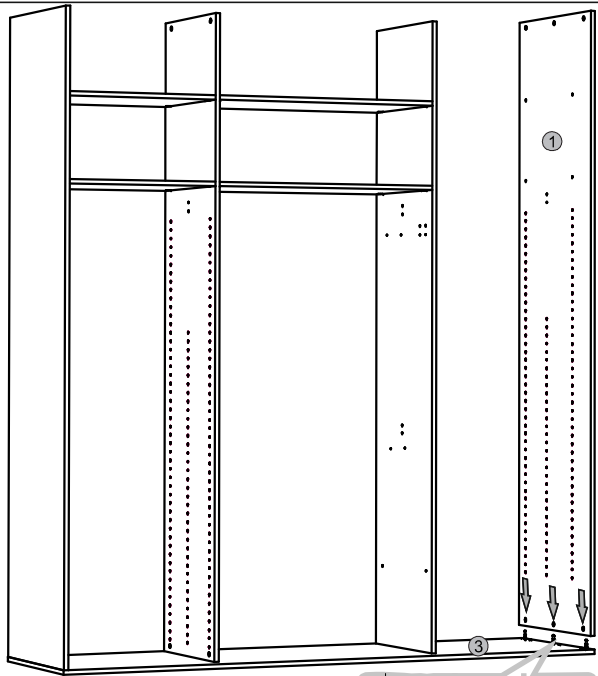

Installation manual

Wardrobe: 240x200

Element symbol	Dimensions			pcs	Code	Package
1	2368	640	16	1	SZAF A240x200.003	1/5
2	2368	640	16	1	SZAF A240x200.004	1/5
3	2002	640	16	1	SZAF A240x200.005	3/5
4	2002	640	16	1	SZAF A240x200.006	3/5
5	2368	531	16	1	SZAF A240x200.007	2/5
6	2368	531	16	1	SZAF A240x200.008	2/5
7	808	531	16	2	SZAF A240x200.009	5/5
8	564	531	16	4	SZAF A240x200.010	4/5
9	2386	824	3	1	SZAF A240x200.001	1/5
10	2386	581	3	2	SZAF A240x200.002	1/5
11	556			2		
12	800			1		

1

2

3

4

5

7

6

8

9

11

10

12

13

Element symbol	Dimensions			pcs	Code	Package
13	999	581	16	6		p.
14	999	581	16	2		p.
15	2325			4		

14