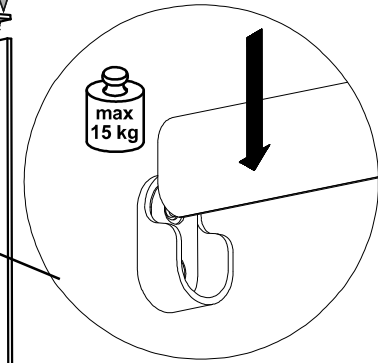

Installation manual

Wardrobe: 240x200

Element symbol	Dimensions			pcs	Code	Package
1	2368	640	16	1	SZAF A240x200.003	1/5
2	2368	640	16	1	SZAF A240x200.004	1/5
3	2002	640	16	1	SZAF A240x200.005	3/5
4	2002	640	16	1	SZAF A240x200.006	3/5
5	2368	531	16	1	SZAF A240x200.007	2/5
6	2368	531	16	1	SZAF A240x200.008	2/5
7	808	531	16	2	SZAF A240x200.009	5/5
8	564	531	16	4	SZAF A240x200.010	4/5
9	2386	824	3	1	SZAF A240x200.001	1/5
10	2386	581	3	2	SZAF A240x200.002	1/5
11	556			2		
12	800			1		

1

2

3

4

5

7

6

8

9

11

10

12

13

Element symbol	Dimensions			pcs	Code	Package
13	999	581	16	6		p.
14	999	581	16	2		p.
15	2325			4		

14