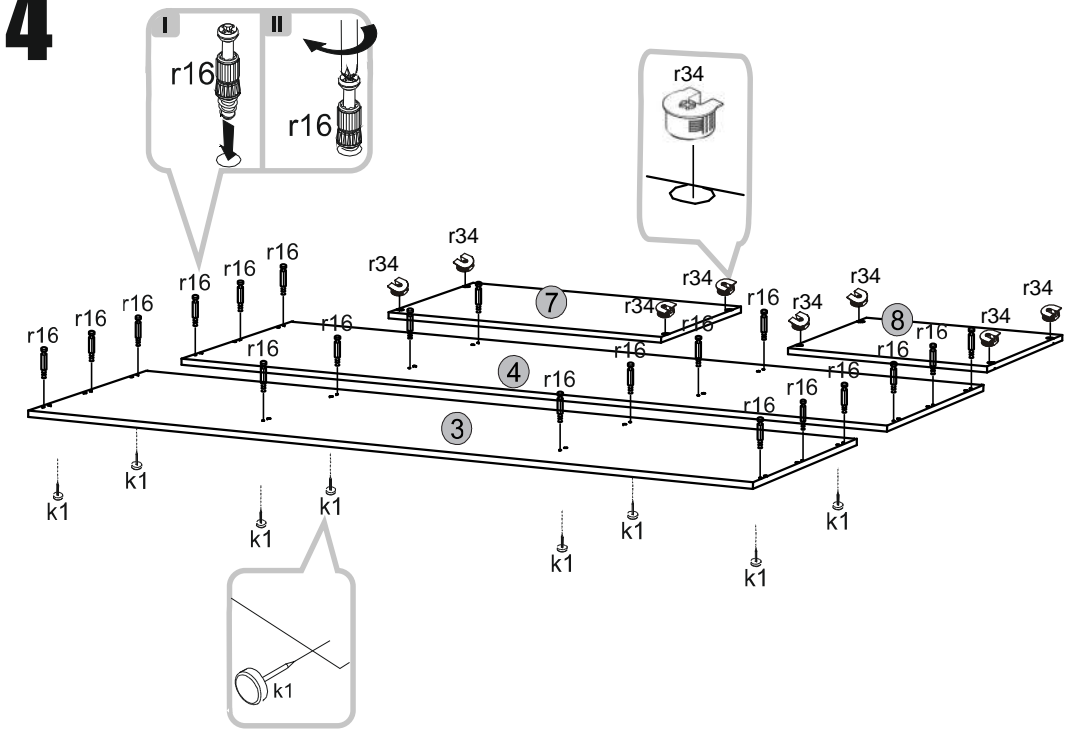

Installation manual

Wardrobe: 240x200

Element symbol	Dimensions			pcs	Code	Package
1	2368	640	16	1	SZAF A240x200.003	1/5
2	2368	640	16	1	SZAF A240x200.004	1/5
3	2002	640	16	1	SZAF A240x200.005	3/5
4	2002	640	16	1	SZAF A240x200.006	3/5
5	2368	531	16	1	SZAF A240x200.007	2/5
6	2368	531	16	1	SZAF A240x200.008	2/5
7	808	531	16	2	SZAF A240x200.009	5/5
8	564	531	16	4	SZAF A240x200.010	4/5
9	2386	824	3	1	SZAF A240x200.001	1/5
10	2386	581	3	2	SZAF A240x200.002	1/5
11	556			2		
12	800			1		

1

2

3

4

5

7

6

8

9

11

10

12

13

Element symbol	Dimensions			pcs	Code	Package
13	999	581	16	6		p.
14	999	581	16	2		p.
15	2325			4		

14