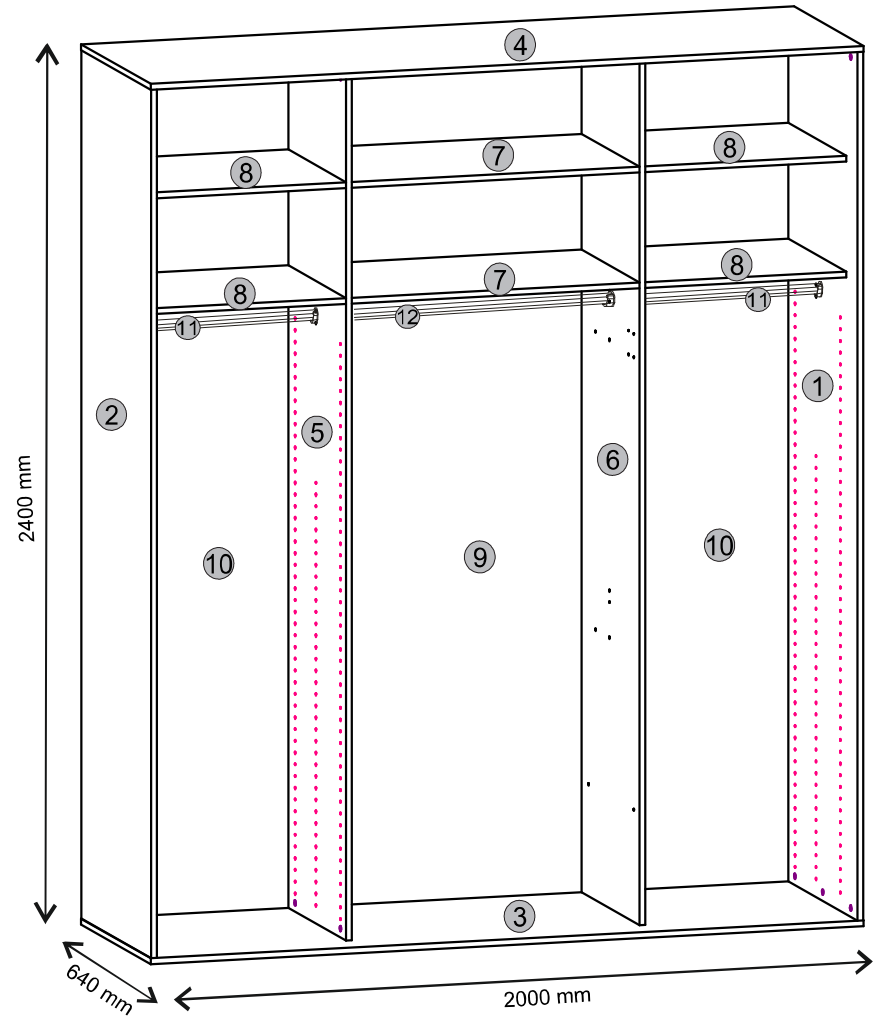

Installation manual

Wardrobe: 240x200

Element symbol	Dimensions			pcs	Code	Package
1	2368	640	16	1	SZAF A240x200.003	1/5
2	2368	640	16	1	SZAF A240x200.004	1/5
3	2002	640	16	1	SZAF A240x200.005	3/5
4	2002	640	16	1	SZAF A240x200.006	3/5
5	2368	531	16	1	SZAF A240x200.007	2/5
6	2368	531	16	1	SZAF A240x200.008	2/5
7	808	531	16	2	SZAF A240x200.009	5/5
8	564	531	16	4	SZAF A240x200.010	4/5
9	2386	824	3	1	SZAF A240x200.001	1/5
10	2386	581	3	2	SZAF A240x200.002	1/5
11	556			2		
12	800			1		

1

2

3

4

5

7

6

8

9

11

10

12

13

Element symbol	Dimensions			pcs	Code	Package
13	999	581	16	6		p.
14	999	581	16	2		p.
15	2325			4		

14