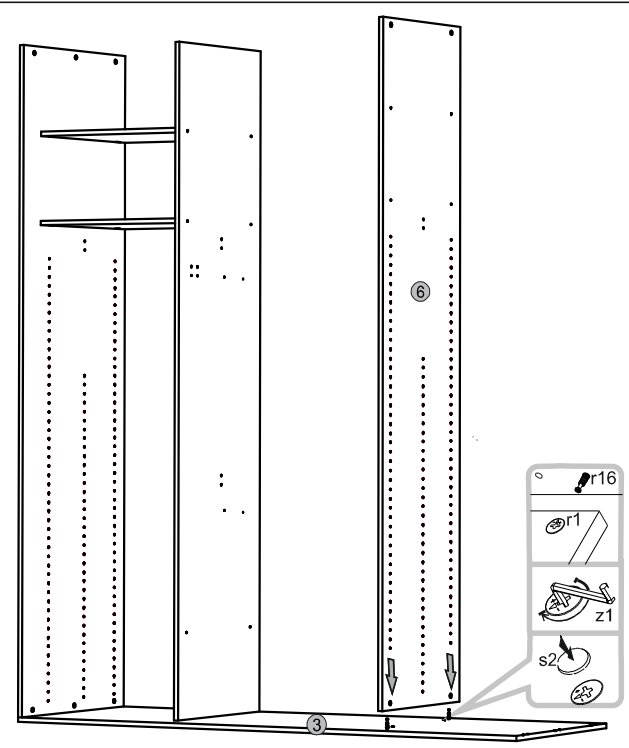

Installation manual

Wardrobe: 240x200

Element symbol	Dimensions			pcs	Code	Package
1	2368	640	16	1	SZAF A240x200.003	1/5
2	2368	640	16	1	SZAF A240x200.004	1/5
3	2002	640	16	1	SZAF A240x200.005	3/5
4	2002	640	16	1	SZAF A240x200.006	3/5
5	2368	531	16	1	SZAF A240x200.007	2/5
6	2368	531	16	1	SZAF A240x200.008	2/5
7	808	531	16	2	SZAF A240x200.009	5/5
8	564	531	16	4	SZAF A240x200.010	4/5
9	2386	824	3	1	SZAF A240x200.001	1/5
10	2386	581	3	2	SZAF A240x200.002	1/5
11	556			2		
12	800			1		

1

2

3

4

5

7

6

8

9

11

10

12

13

Element symbol	Dimensions			pcs	Code	Package
13	999	581	16	6		p.
14	999	581	16	2		p.
15	2325			4		

14