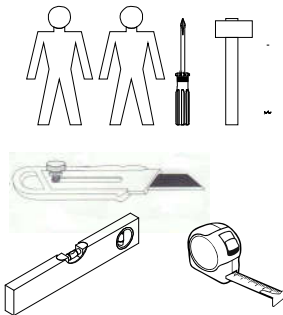

Installation manual

Wardrobe: 240x200

Element symbol	Dimensions			pcs	Code	Package
1	2368	640	16	1	SZAF A240x200.003	1/5
2	2368	640	16	1	SZAF A240x200.004	1/5
3	2002	640	16	1	SZAF A240x200.005	3/5
4	2002	640	16	1	SZAF A240x200.006	3/5
5	2368	531	16	1	SZAF A240x200.007	2/5
6	2368	531	16	1	SZAF A240x200.008	2/5
7	808	531	16	2	SZAF A240x200.009	5/5
8	564	531	16	4	SZAF A240x200.010	4/5
9	2386	824	3	1	SZAF A240x200.001	1/5
10	2386	581	3	2	SZAF A240x200.002	1/5
11	556			2		
12	800			1		