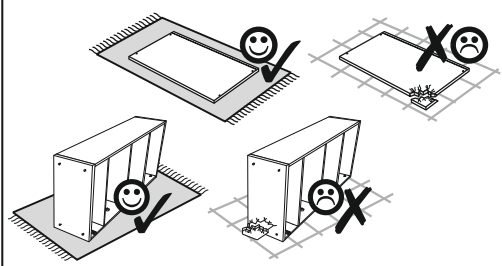

Installation manual

Wardrobe: 240x200

Element symbol	Dimensions			pcs	Code	Package
1	2368	640	16	1	SZAF A240x200.003	1/5
2	2368	640	16	1	SZAF A240x200.004	1/5
3	2002	640	16	1	SZAF A240x200.005	3/5
4	2002	640	16	1	SZAF A240x200.006	3/5
5	2368	531	16	1	SZAF A240x200.007	2/5
6	2368	531	16	1	SZAF A240x200.008	2/5
7	808	531	16	2	SZAF A240x200.009	5/5
8	564	531	16	4	SZAF A240x200.010	4/5
9	2386	824	3	1	SZAF A240x200.001	1/5
10	2386	581	3	2	SZAF A240x200.002	1/5
11	556			2		
12	800			1		