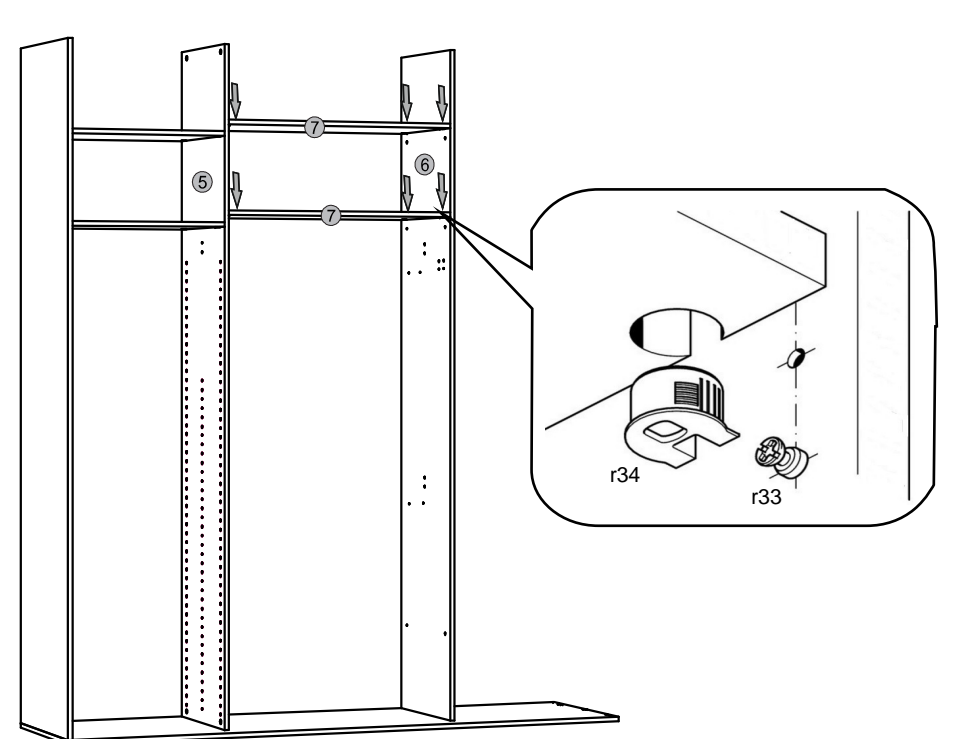

Installation manual

Wardrobe: 240x200

Element symbol	Dimensions			pcs	Code	Package
1	2368	640	16	1	SZAF A240x200.003	1/5
2	2368	640	16	1	SZAF A240x200.004	1/5
3	2002	640	16	1	SZAF A240x200.005	3/5
4	2002	640	16	1	SZAF A240x200.006	3/5
5	2368	531	16	1	SZAF A240x200.007	2/5
6	2368	531	16	1	SZAF A240x200.008	2/5
7	808	531	16	2	SZAF A240x200.009	5/5
8	564	531	16	4	SZAF A240x200.010	4/5
9	2386	824	3	1	SZAF A240x200.001	1/5
10	2386	581	3	2	SZAF A240x200.002	1/5
11	556			2		
12	800			1		

9

11

10

12

13

Element symbol	Dimensions			pcs	Code	Package
13	999	581	16	6		p.
14	999	581	16	2		p.
15	2325			4		

14